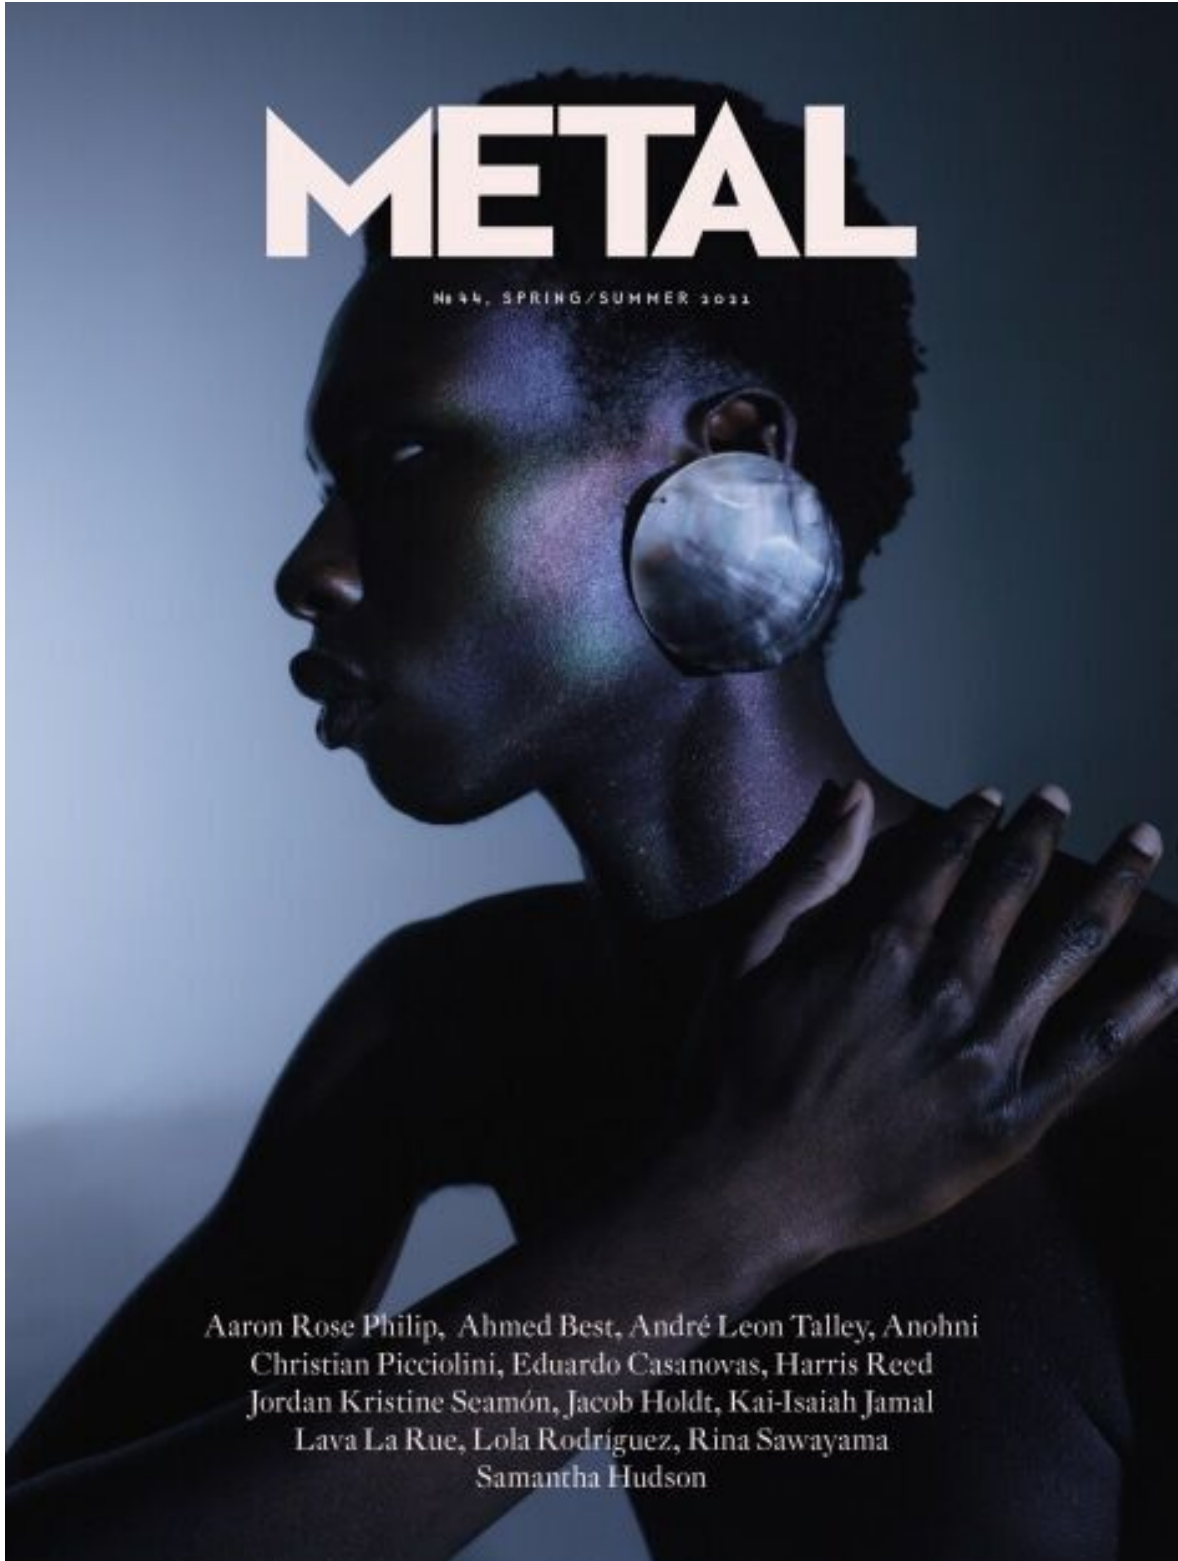

MANI ADJAYE

height 186 cm · bust 86 cm · waist 70 cm · hips 81 cm · suit 46
shoes size 43 · hair brown · eyes brown

MGM
MODELS