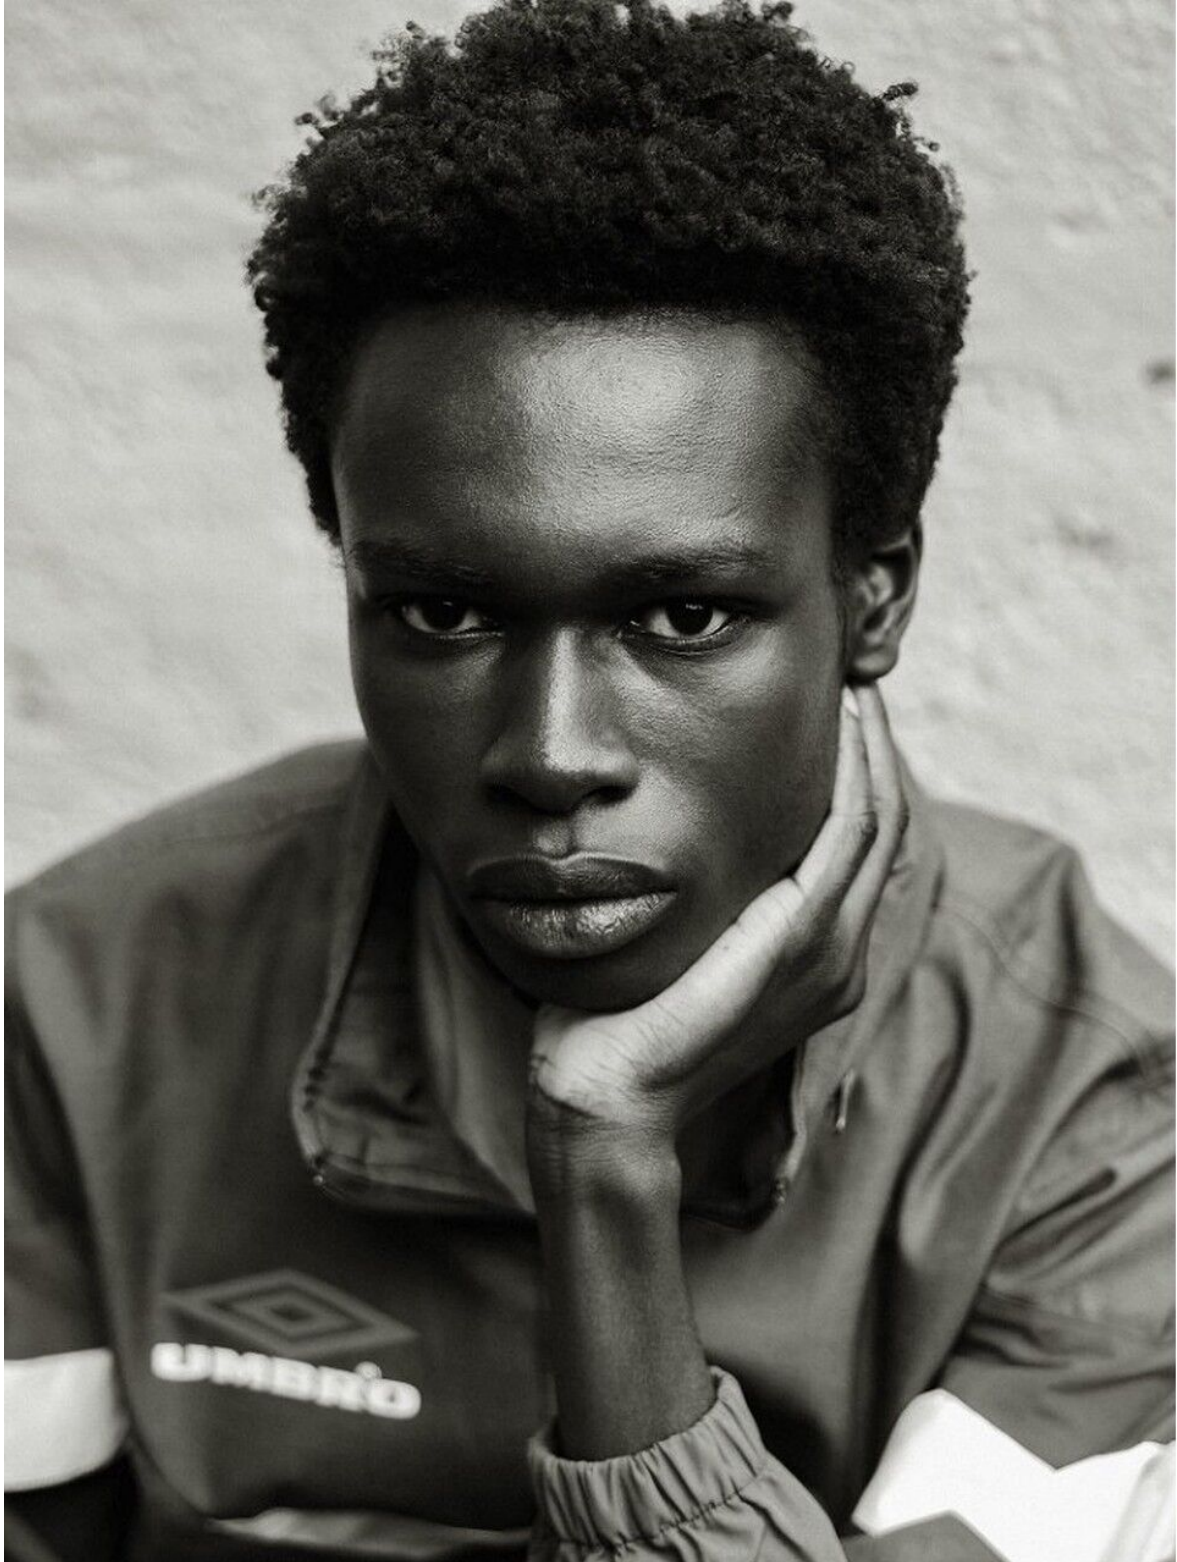

MANI ADJAYE

height 186 cm · bust 86 cm · waist 70 cm · hips 81 cm · suit 46
shoes size 43 · hair brown · eyes brown