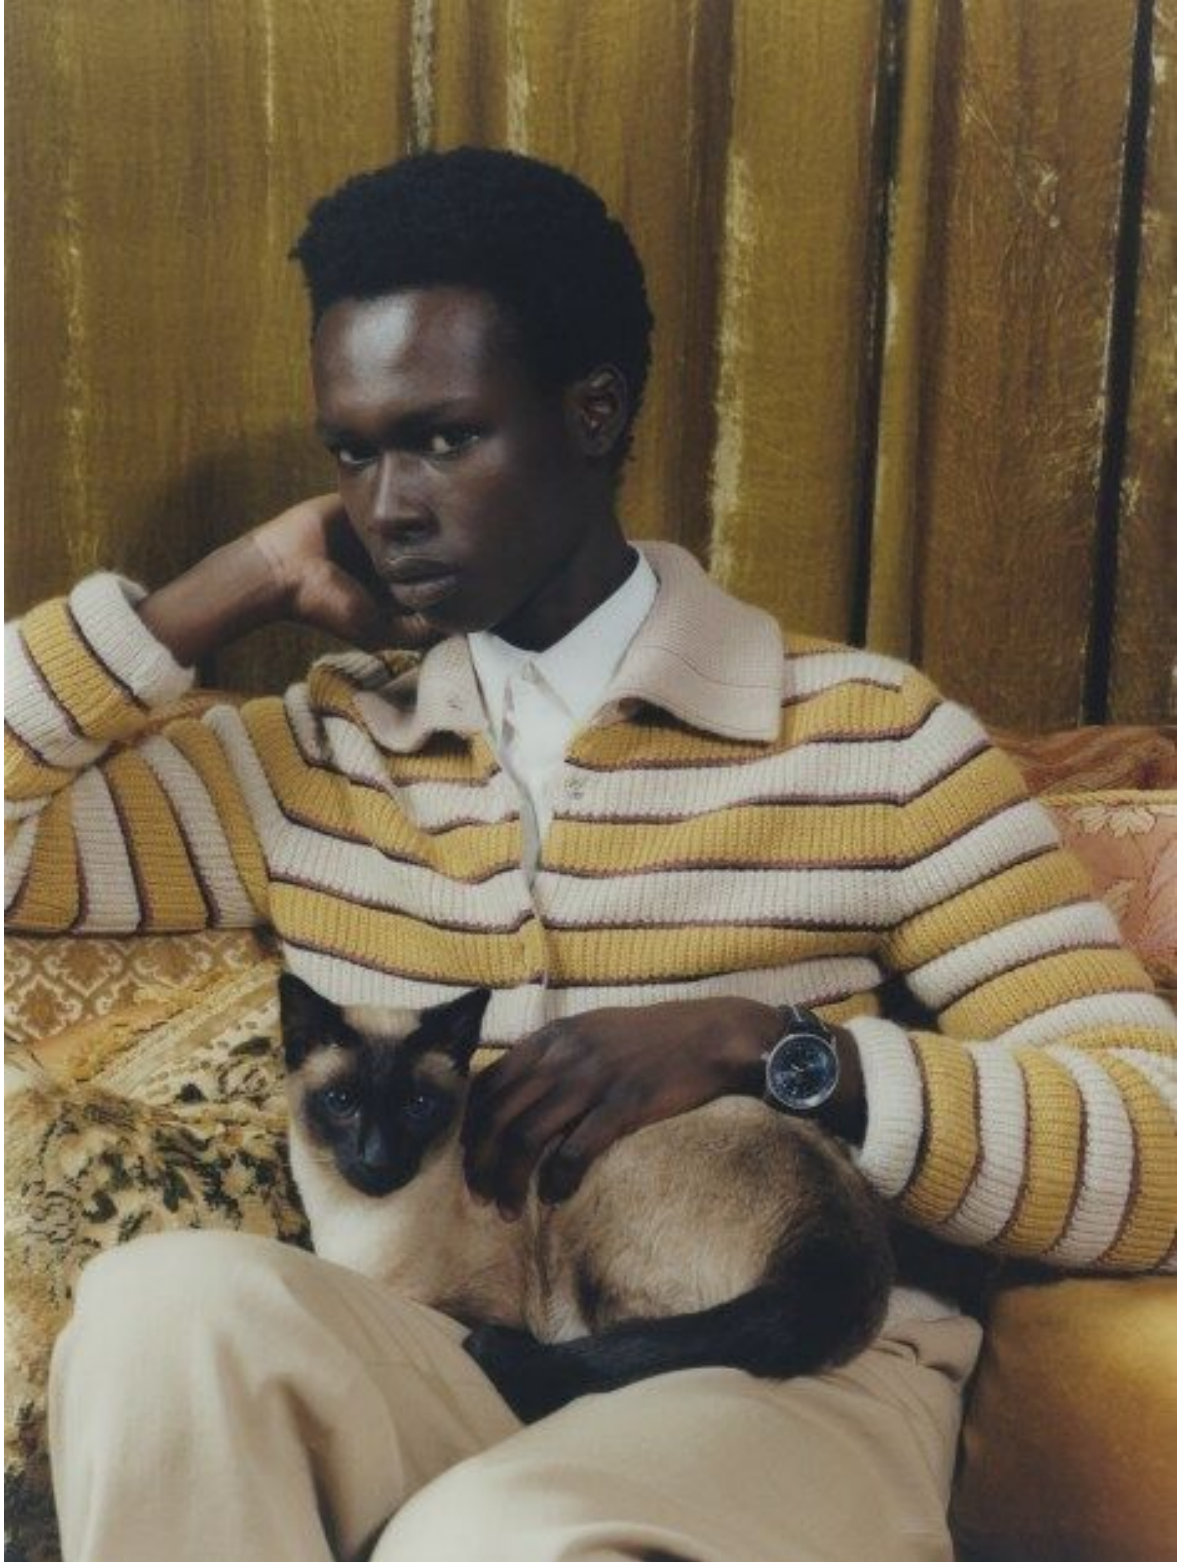

MANI ADJAYE

height 186 cm · bust 86 cm · waist 70 cm · hips 81 cm · suit 46
shoes size 43 · hair brown · eyes brown