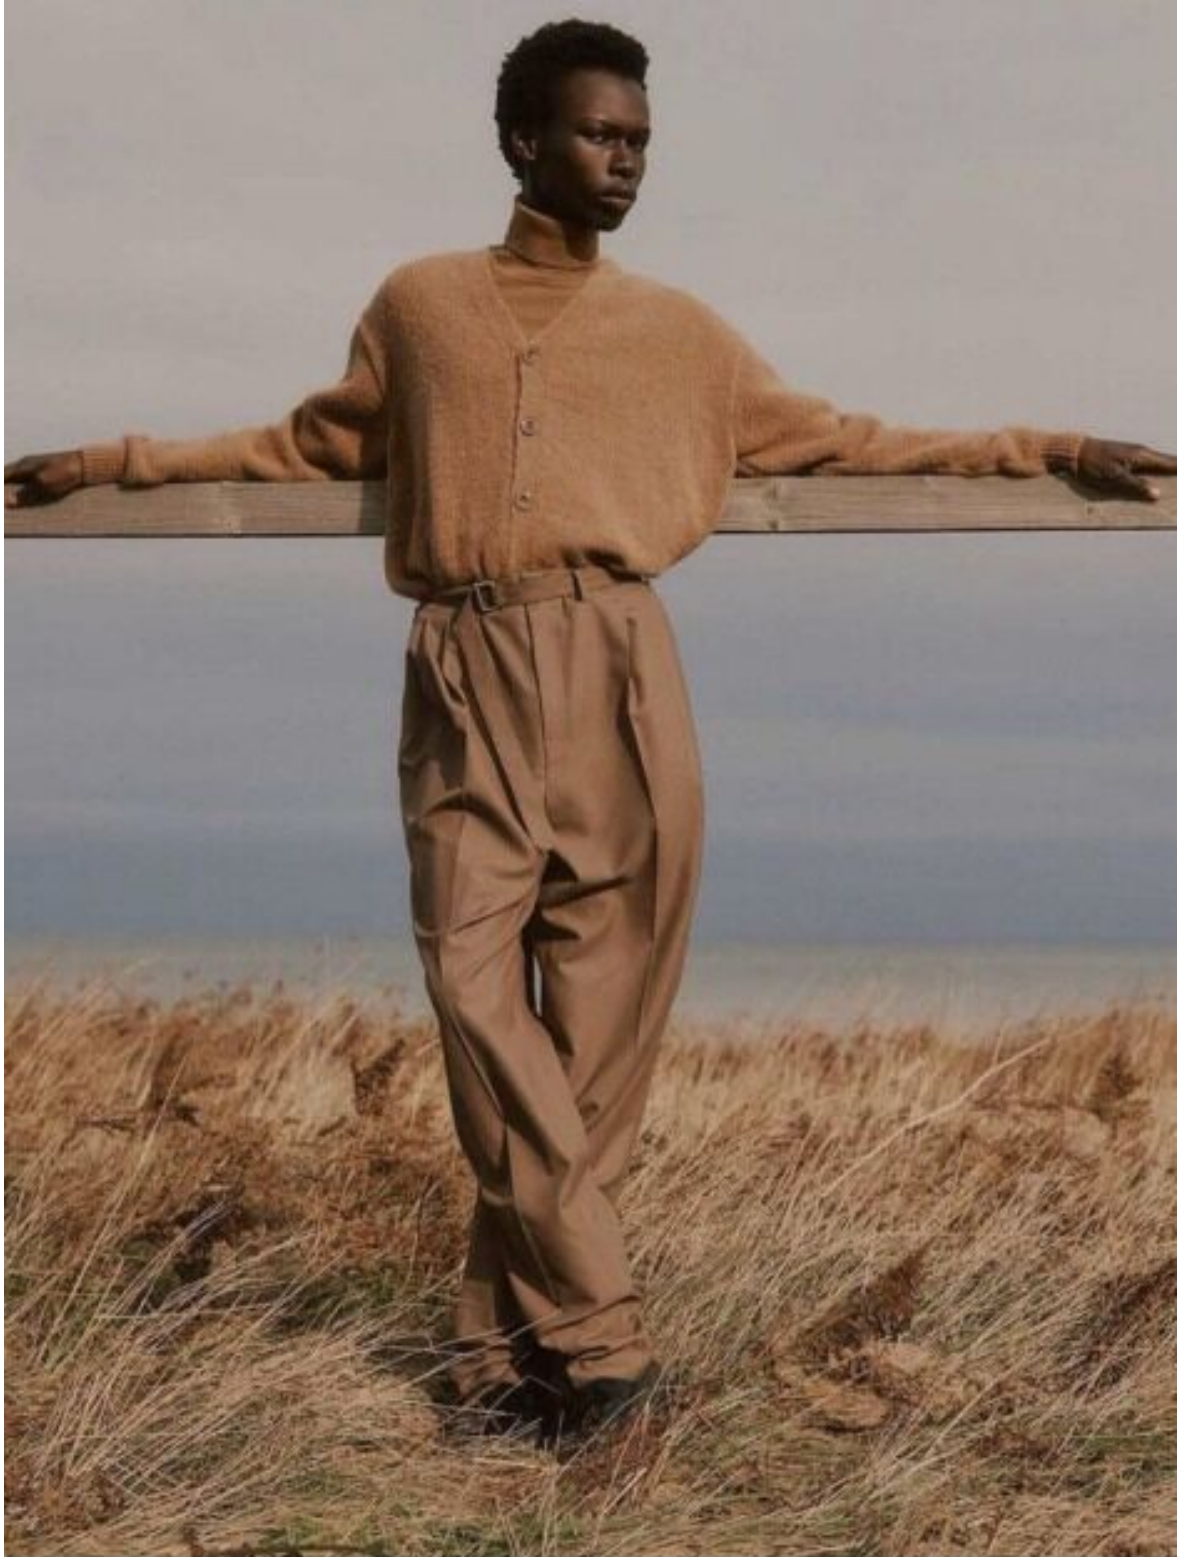

MANI ADJAYE

height 186 cm · bust 86 cm · waist 70 cm · hips 81 cm · suit 46
shoes size 43 · hair brown · eyes brown