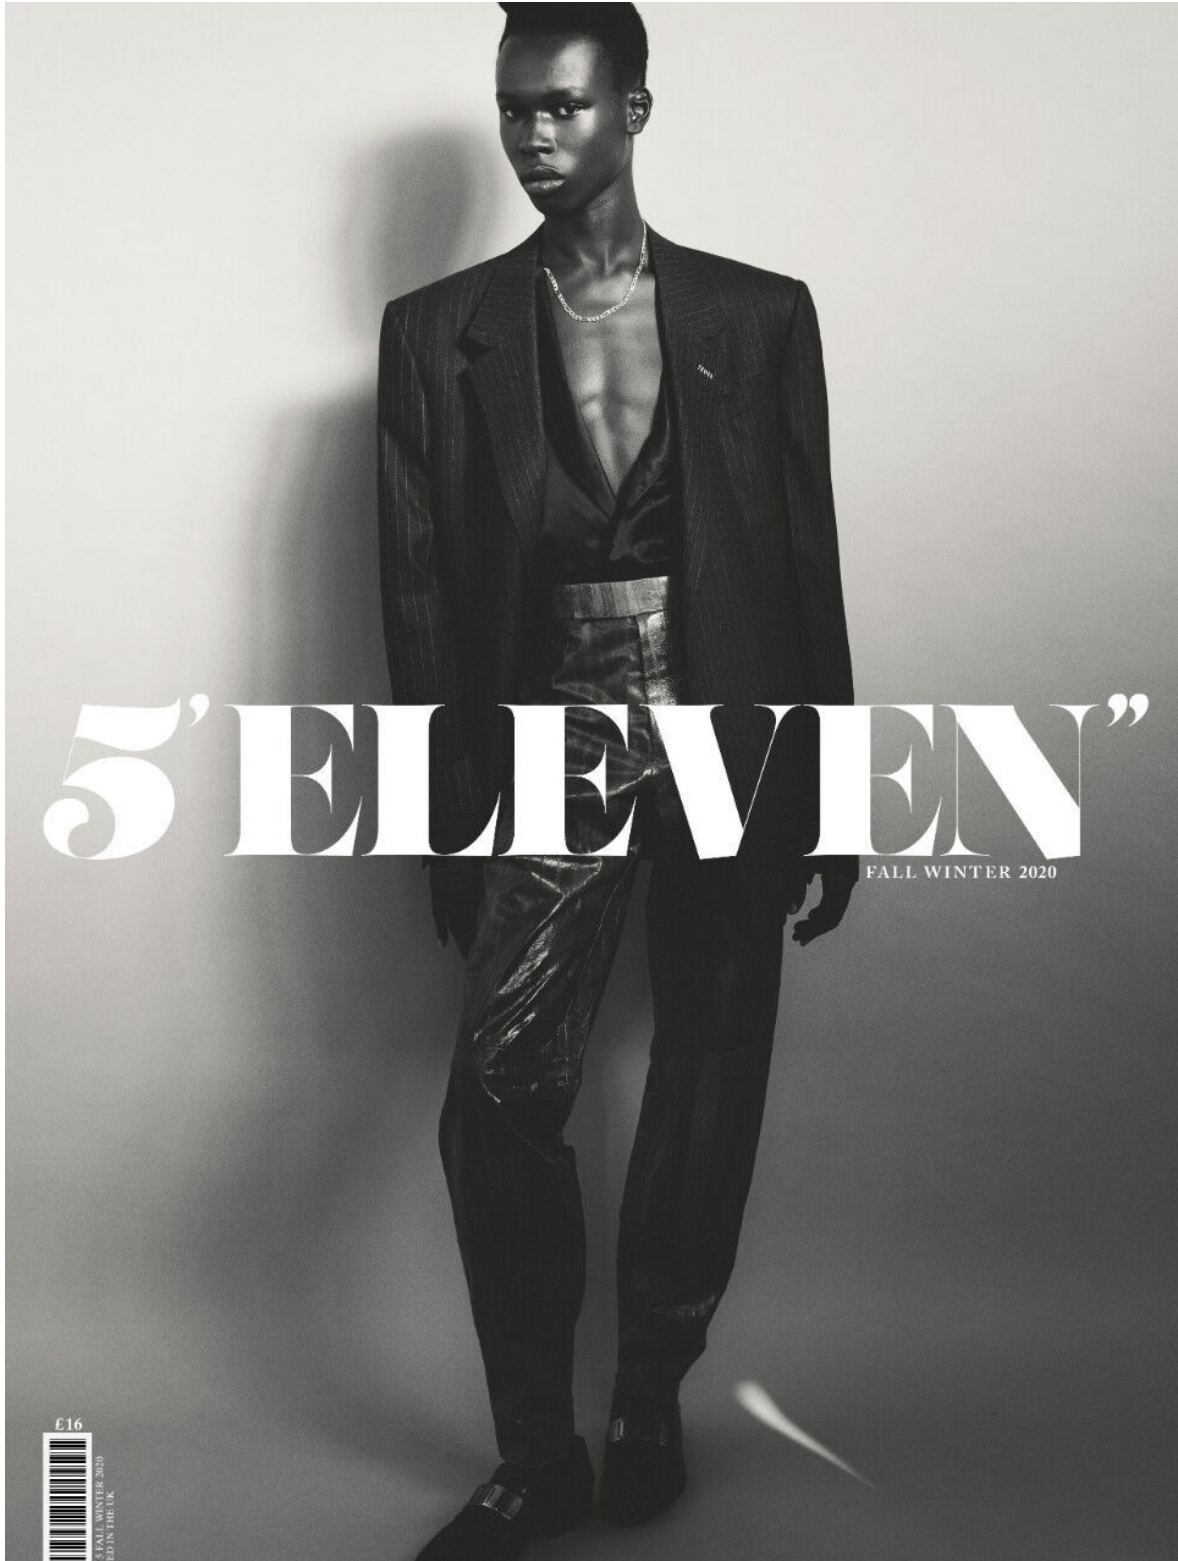

MANI ADJAYE

height 186 cm · bust 86 cm · waist 70 cm · hips 81 cm · suit 46
shoes size 43 · hair brown · eyes brown

MGM
MODELS